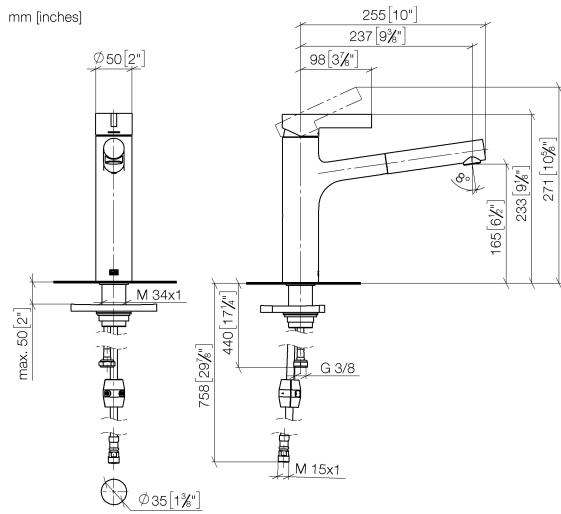

DORNBACHT LYV Mitigeur monocommande Pull-out - Chrome

33 845 110

- saillie 237 mm
- bec pivotant 120°
- jet enrichi en air et jet douchette
- flexible de douchette tressé 1500 mm
- débit d'eau maxi. 8,8 l/min avec une pression d'écoulement de 3 bars

Avec sécurité anti-retour.

	Chrome	33 845 110-00
	Soft Black	33 845 110-69
	Nickel brossé	33 845 110-70

DORNBRAUCH LYV Mitigeur monocommande Pull-out - Chrome

33 845 110

Diagramme de débit

Certificats

Belgaqua_23-012- ACS_23 ACC NY AbP_10068.
27_3. 085.

DORNBRAUCHT LYV Mitigeur monocommande Pull-out - Chrome

33 845 110

Les pièces pour les autres finitions peuvent être trouvées ici : [Soft Black](#)

Liste des pièces de rechange

N°	Article Numéro	Désignation	Fréquence de montage	Délai de livraison
1	90 20 81 001 00-00	poignée	1	2
2	90 28 30 010 00-00	hotte	1	2
3	90 15 05 067 00 90	cartouche	1	2
4	90 18 40 227 00 90	élément insérable	1	2
5	90 30 02 101 00 90	flexible	1	2
6	90 23 01 051 00 90	limiteur de débit	1	2
7	90 14 05 081 00 90	joint	1	2
8	90 12 11 180 00-00	douche	1	2
9	90 14 15 062 00 90	kit de garniture	1	2
10	90 30 01 211 00 90	Tige	1	2
11	90 14 05 080 00 90	joint	1	2
12	90 23 10 003 00 90	set de fixation	1	2
13	04 30 04 100 00 90	flexible	2	2
14	90 30 04 110 00 90	flexible	1	2