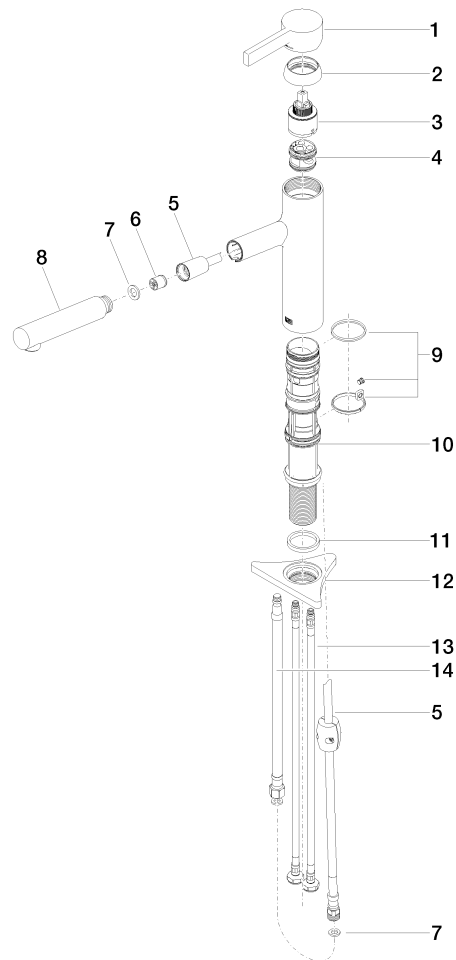

DORNBACHT LYV Mitigeur monocommande Pull-out - Chrome

33 845 110

- saillie 237 mm
- bec pivotant 120°
- jet enrichi en air et jet douchette
- flexible de douchette tressé 1500 mm
- débit d'eau maxi. 8,8 l/min avec une pression d'écoulement de 3 bars

Avec sécurité anti-retour.

	Chrome	33 845 110-00
	Soft Black	33 845 110-69
	Nickel brossé	33 845 110-70

DORNBRAUCH LYV Mitigeur monocommande Pull-out - Chrome

33 845 110

Diagramme de débit

Certificats

Belgaqua_23-012- ACS_23 ACC NY AbP_10068.
27_3. 085.

DORNBRAUCHT LYV Mitigeur monocommande Pull-out - Chrome

33 845 110

Les pièces pour les autres finitions peuvent être trouvées ici : [Soft Black](#)

Liste des pièces de rechange

N°	Article Numéro	Désignation	Fréquence de montage	Délai de livraison
1	90 20 81 001 00-00	poignée	1	2
2	90 28 30 010 00-00	hotte	1	2
3	90 15 05 067 00 90	cartouche	1	2
4	90 18 40 227 00 90	élément insérable	1	2
5	90 30 02 101 00 90	flexible	1	2
6	90 23 01 051 00 90	limiteur de débit	1	2
7	90 14 05 081 00 90	joint	1	2
8	90 12 11 180 00-00	douche	1	2
9	90 14 15 062 00 90	kit de garniture	1	2
10	90 30 01 211 00 90	Tige	1	2
11	90 14 05 080 00 90	joint	1	2
12	90 23 10 003 00 90	set de fixation	1	2
13	04 30 04 100 00 90	flexible	2	2
14	90 30 04 110 00 90	flexible	1	2