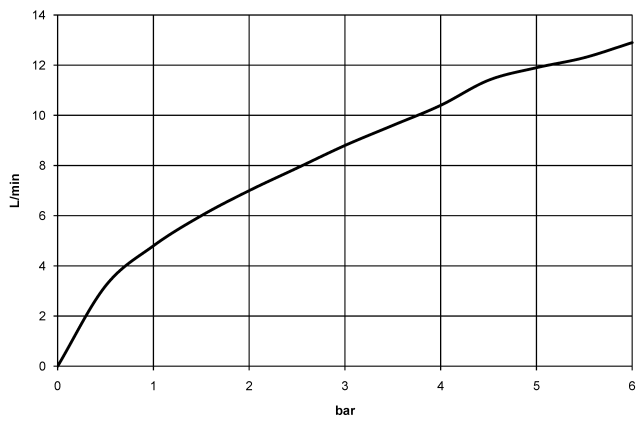

DORNBACHT LYV Mitigeur monocommande Pull-out - Chrome

33 845 110

- saillie 237 mm
- bec pivotant 120°
- jet enrichi en air et jet douchette
- flexible de douchette tressé 1500 mm
- débit d'eau maxi. 8,8 l/min avec une pression d'écoulement de 3 bars

Avec sécurité anti-retour.

	Chrome	33 845 110-00
	Soft Black	33 845 110-69
	Nickel brossé	33 845 110-70

DORNBRAUCH LYV Mitigeur monocommande Pull-out - Chrome

33 845 110

Diagramme de débit

Certificats

Belgaqua_23-012- ACS_23 ACC NY AbP_10068.
27_3. 085.